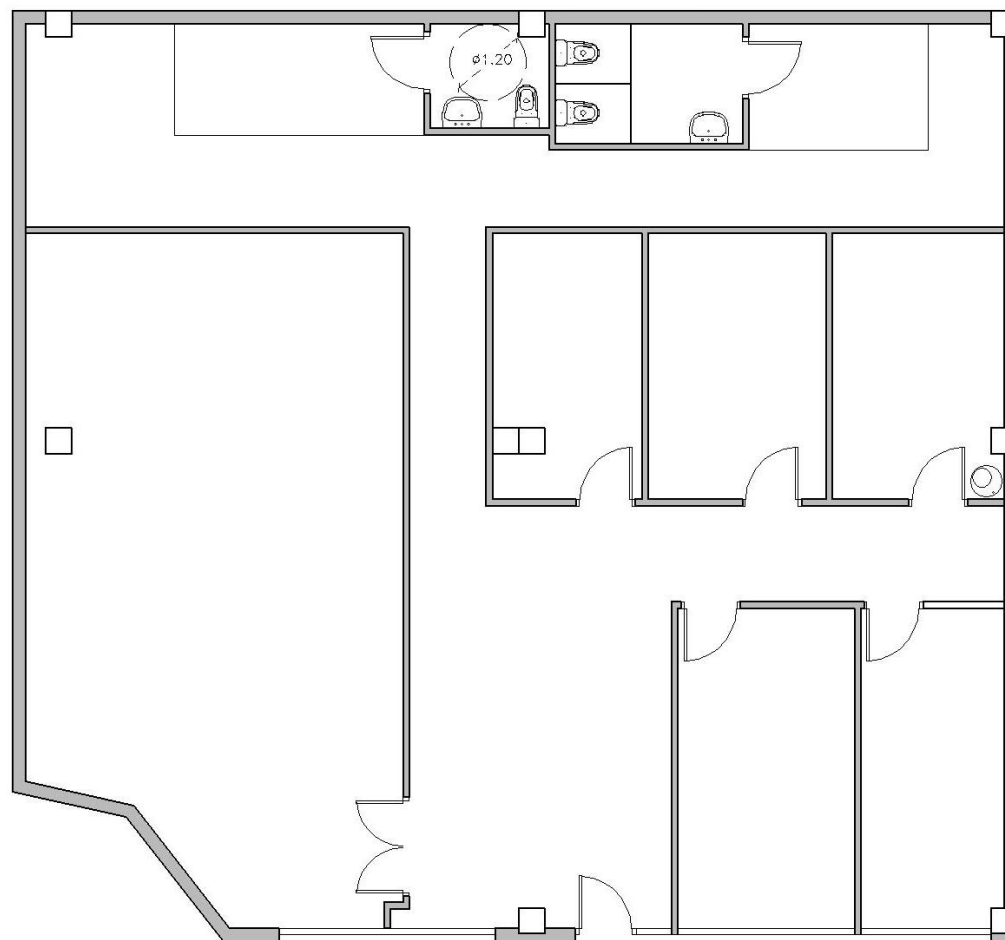

Inmuebles

LOCAL COMERCIAL 1 EN HOTEL NH (ALICANTE)
AV. MÉXICO 18
SUPERFICIE CONSTRUIDA: 214 M²