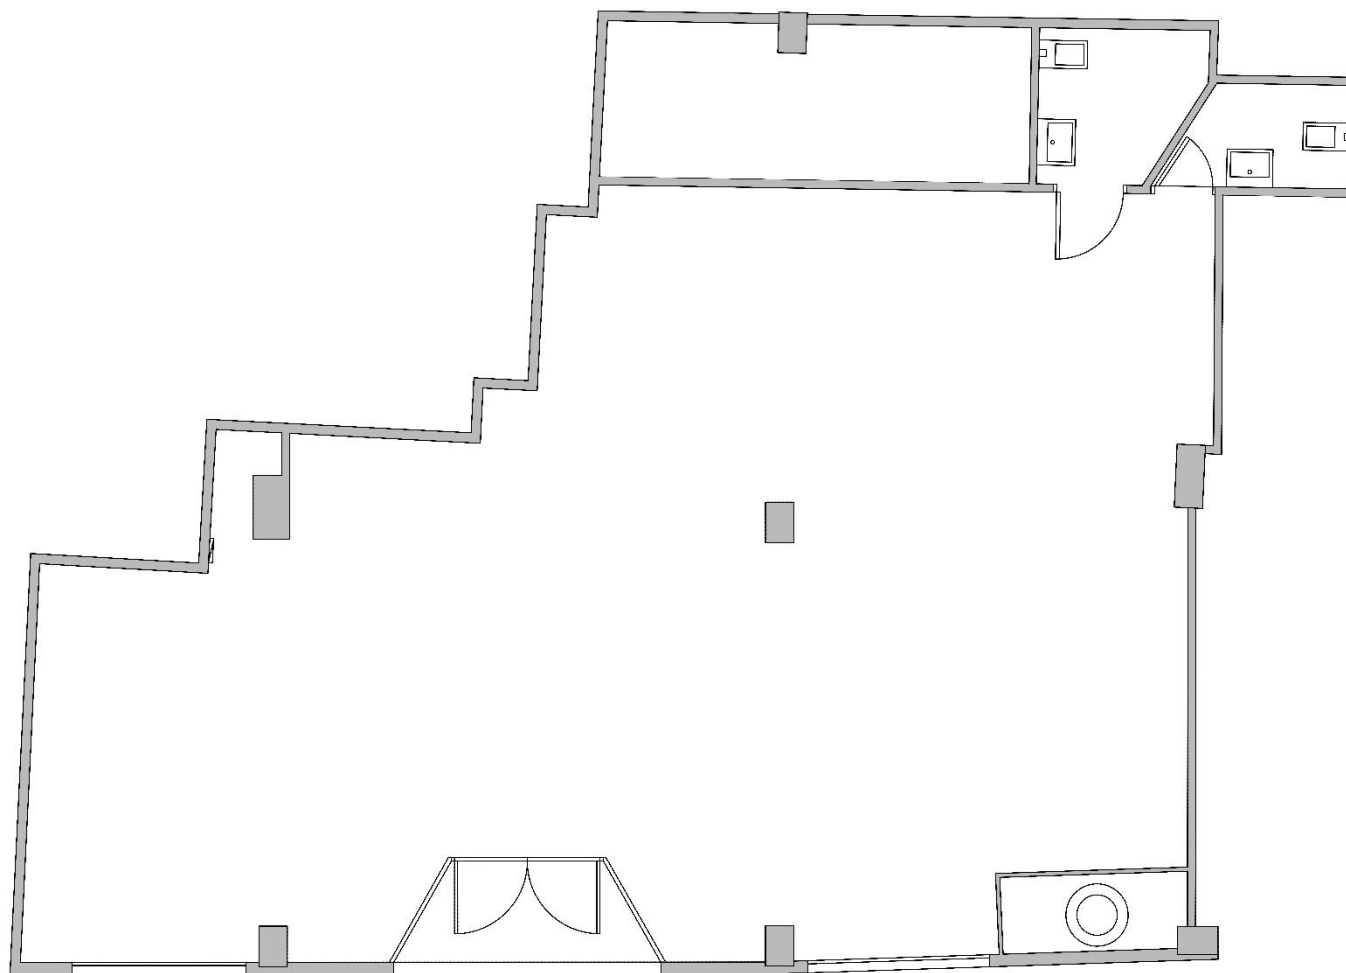

Inmuebles

LOCAL COMERCIAL 6 EN ZONA NUEVO BABEL (ALICANTE)
C/ JOSE RAMON POMARES 4 (FACHADA C/ CLUB DE FUTBOL HERCULES)
SUPERFICIE CONSTRUIDA: 143 M²