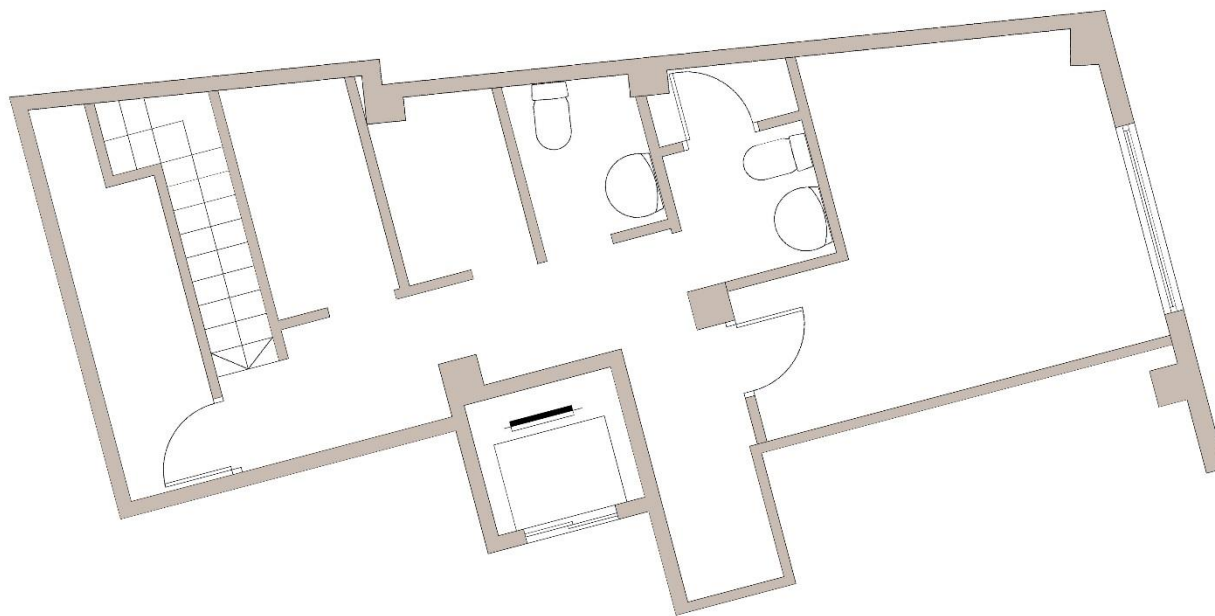

Inmuebles

LOCAL COMERCIAL JUNTO A LA PLAZA DEL AYUNTAMIENTO (ALICANTE)

C/ JORGE JUAN 4

SUPERFICIE CONSTRUIDA: 163 M²

PLANTA BAJA

LOCAL COMERCIAL JUNTO A LA PLAZA DEL AYUNTAMIENTO (ALICANTE)
C/ JORGE JUAN 4
SUPERFICIE CONSTRUIDA: 163 M²
1ª PLANTA