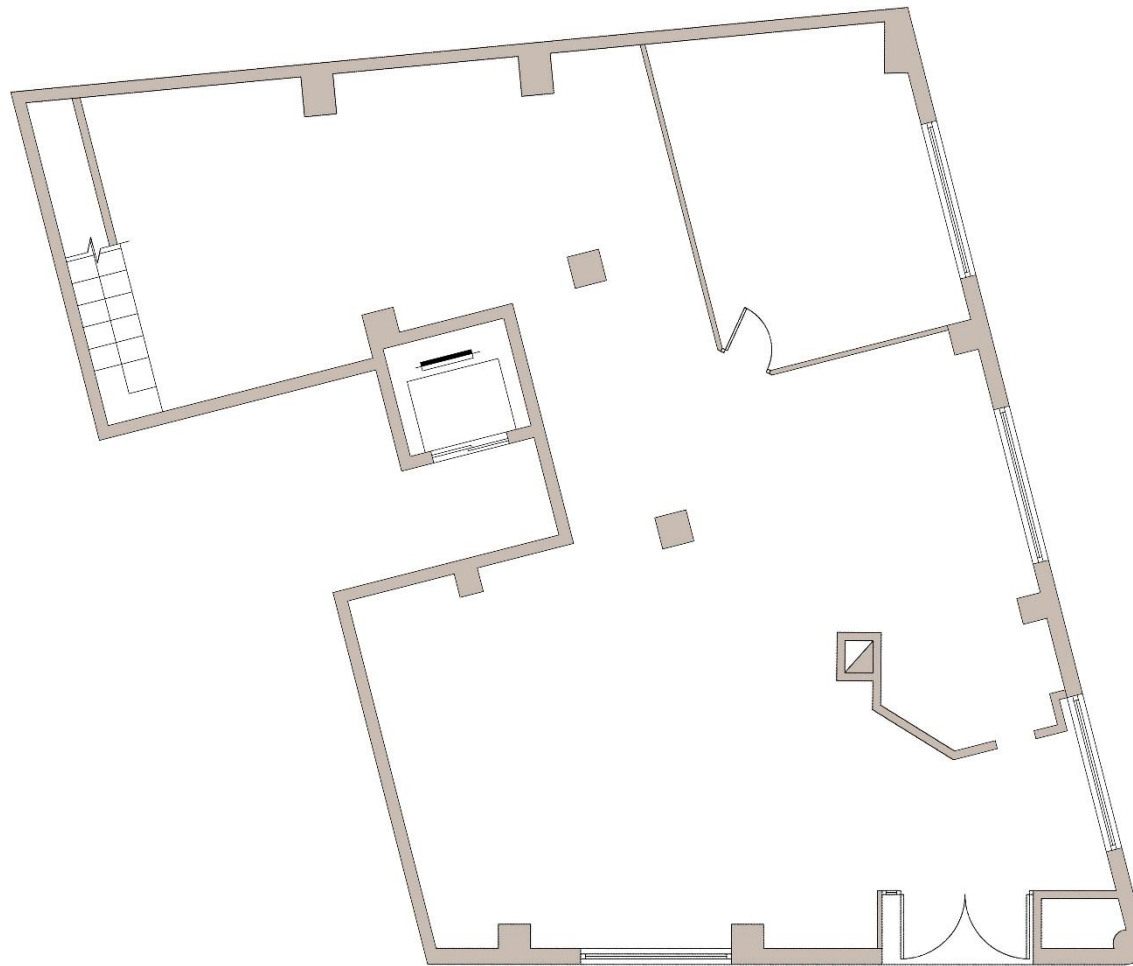

Inmuebles

LOCAL COMERCIAL JUNTO A LA PLAZA DEL AYUNTAMIENTO (ALICANTE)

C/ JORGE JUAN 4

SUPERFICIE CONSTRUIDA: 163 M²

PLANTA BAJA

LOCAL COMERCIAL JUNTO A LA PLAZA DEL AYUNTAMIENTO (ALICANTE)
C/ JORGE JUAN 4
SUPERFICIE CONSTRUIDA: 163 M²
1ª PLANTA