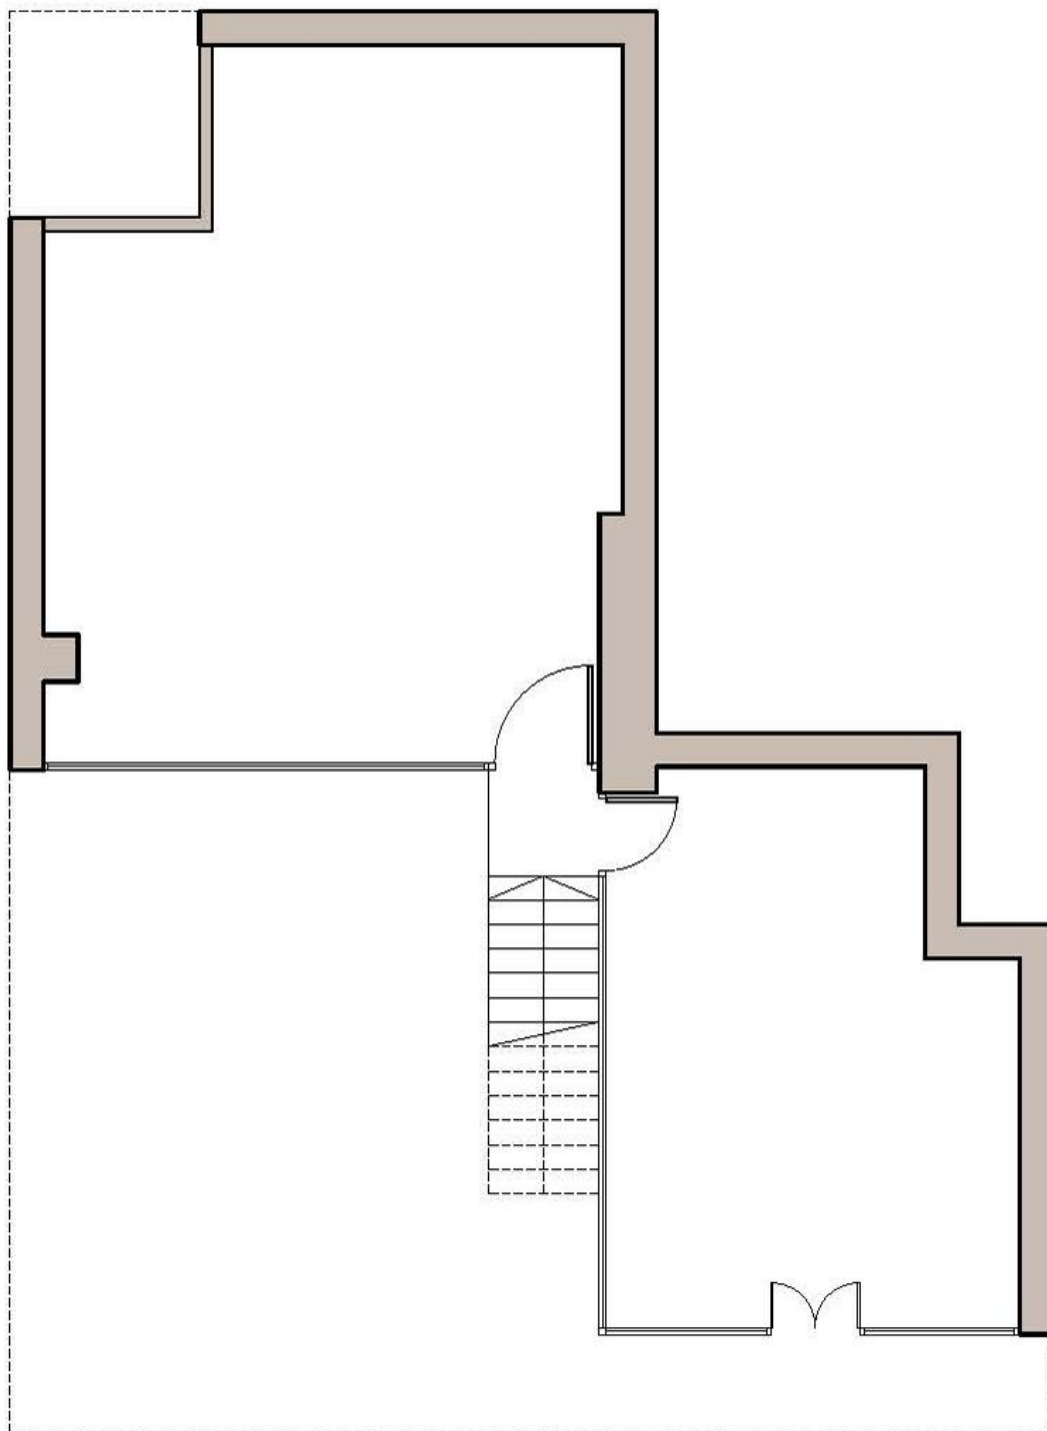

LOCAL COMERCIAL 6 EN ZONA PINTOR BAEZA (ALICANTE)
PLAZA CRUZ ROJA 3
SUPERFICIE CONSTRUIDA: 90 M²
PLANTA BAJA

LOCAL COMERCIAL 6 EN ZONA PINTOR BAEZA (ALICANTE)
PLAZA CRUZ ROJA 3
SUPERFICIE CONSTRUIDA: 90 M²
1^ª PLANTA