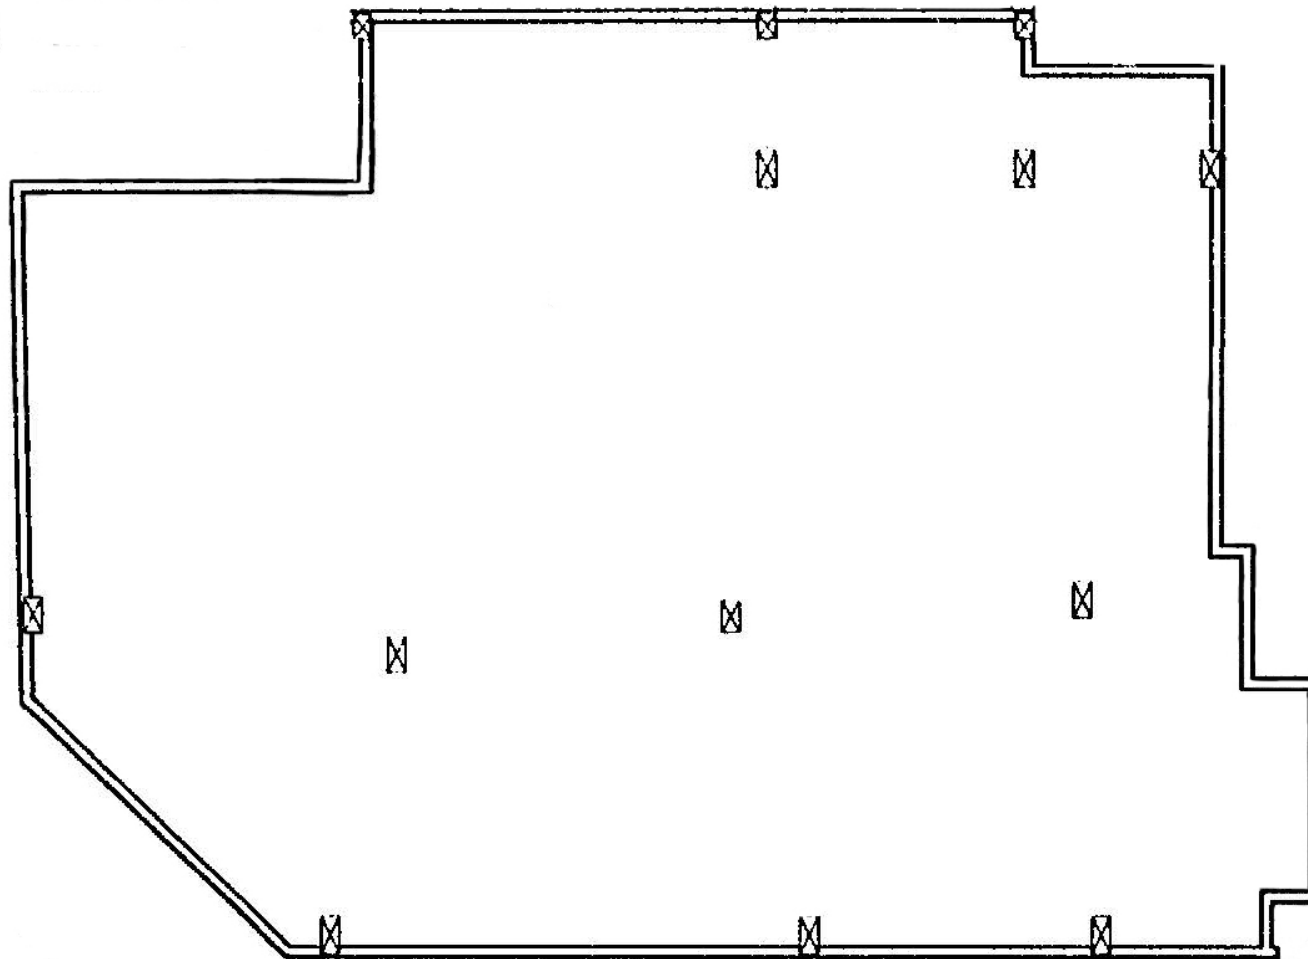

Inmuebles

LOCAL COMERCIAL A-B-C EN ZONA PINTOR BAEZA (ALICANTE)
PLAZA CRUZ ROJA 4 (FACHADA C/ ALFONSO GUIXOT GUIXOT Y C/ MARTIN LUTHER KING)
SUPERFICIE CONSTRUIDA: 197 M²