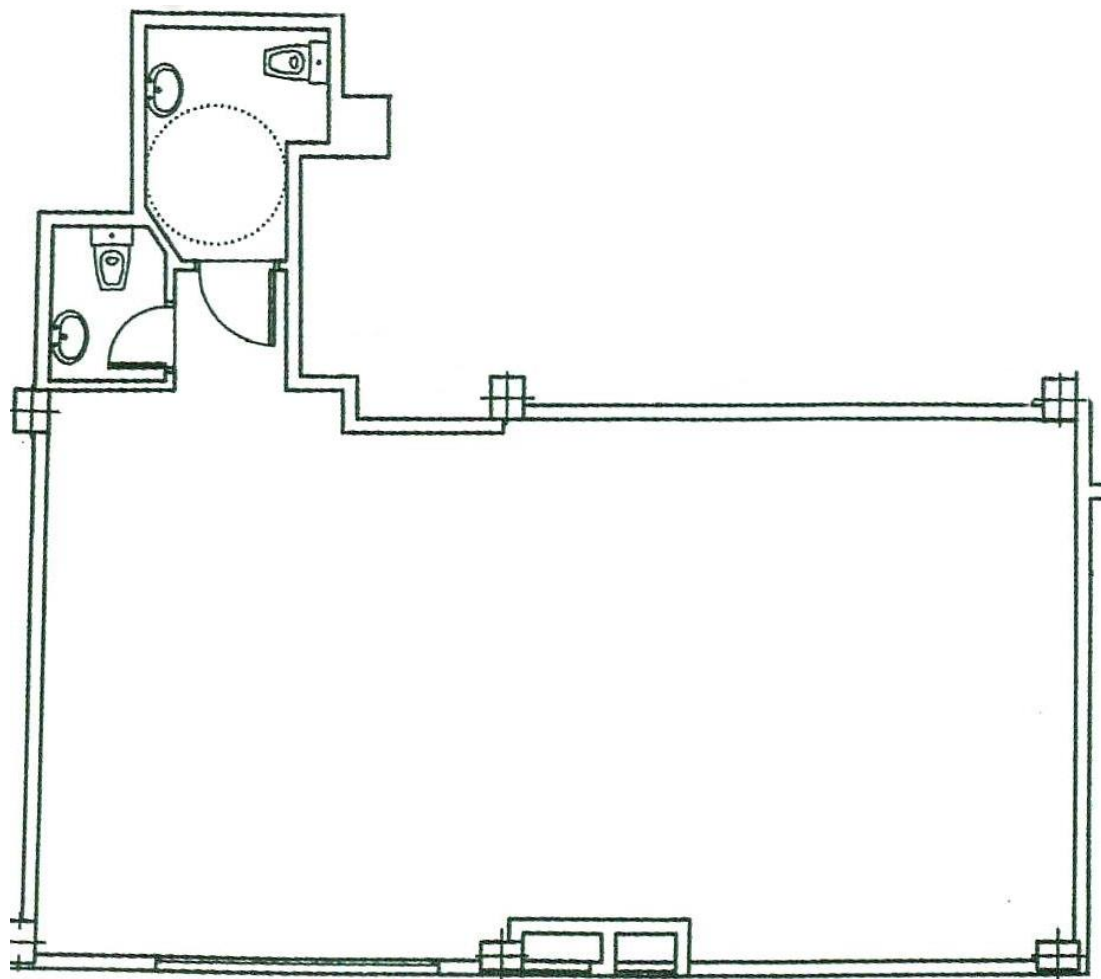

Inmuebles

LOCAL COMERCIAL 10 EN ZONA NUEVO BABEL (ALICANTE)
C/ JOSE RAMON POMARES 4 (FACHADA C/ CLUB DE FUTBOL HERCULES)
SUPERFICIE CONSTRUIDA: 72 M²